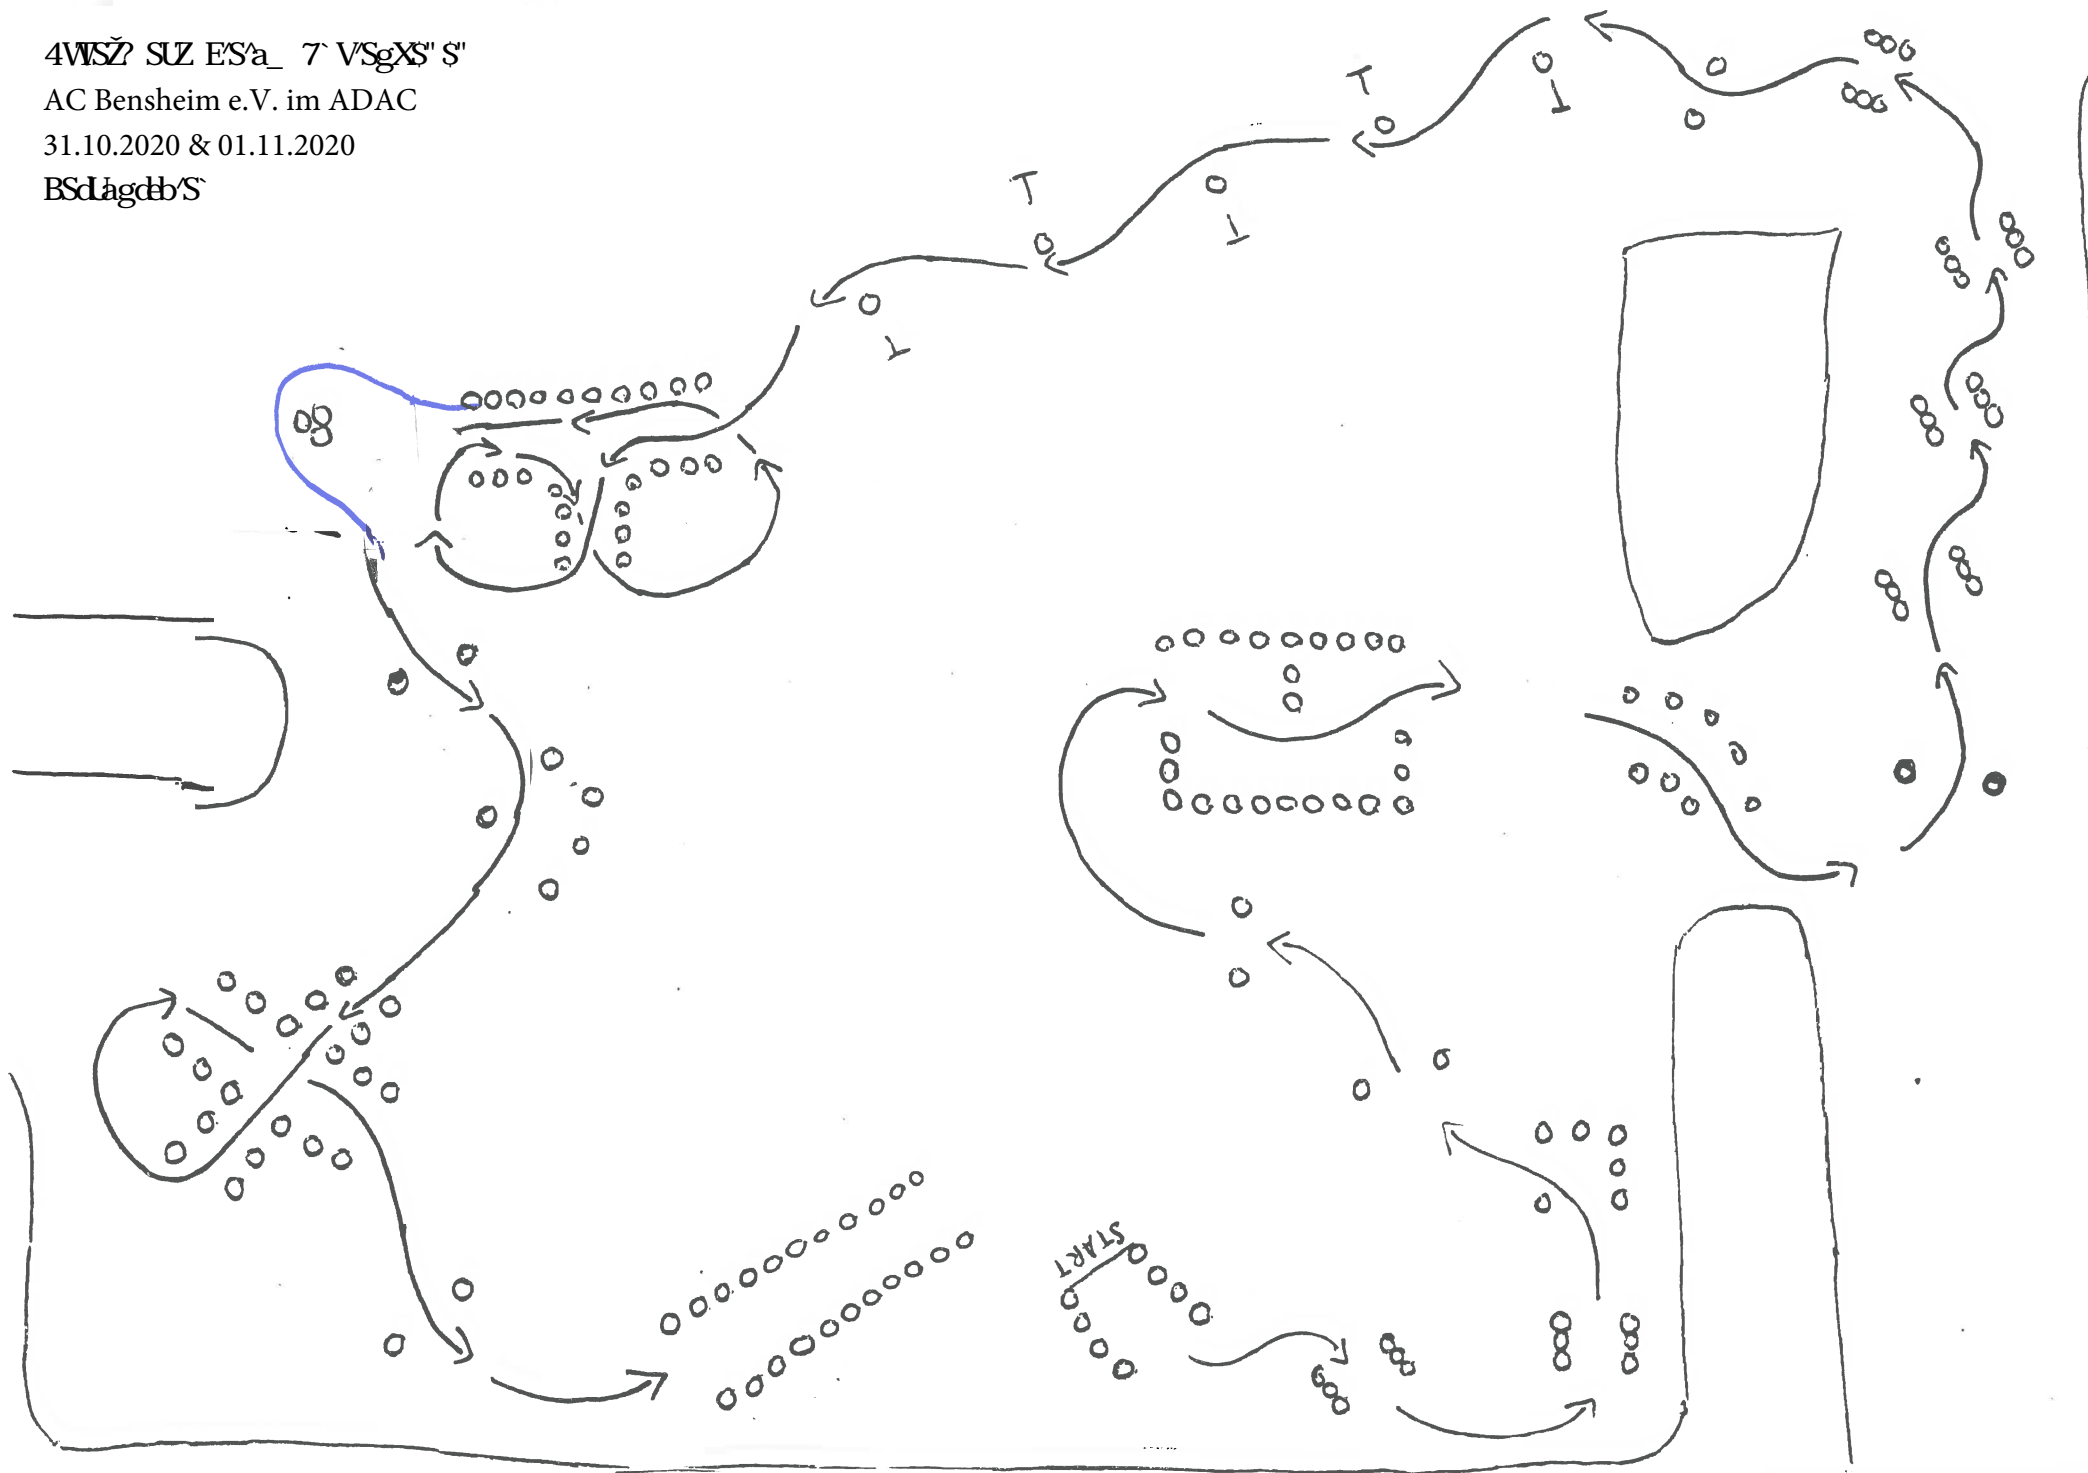

4WSZ SUZ ES'a_ 7 VSgXS' S'

AC Bensheim e.V. im ADAC

31.10.2020 & 01.11.2020

BSclagdb'S

Beba-Mach Slalom Endlauf 2020

AC Bensheim e.V. im ADAC

31.10.2020 & 01.11.2020

Parcoursplan

Maßangaben dienen als Orientierung
und können von den tatsächlichen
Abständen abweichen